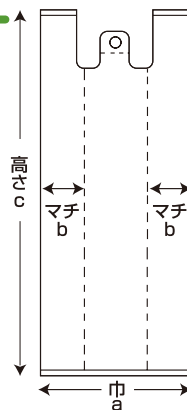

*ピックのみ 50 枚入、他のサイズは全て 100 枚入です。

鉢袋

- 01075** HD 鉢袋 S (W)21cm×(L)55cm
■ 1パック (30パック)
- 01076** HD 鉢袋 M (W)25cm×(L)55cm
■ 1パック (30パック)
- 01077** HD 鉢袋 L (W)30cm×(L)63cm
■ 1パック (30パック)
- 01078** HD 鉢袋 LL (W)38cm×(L)70cm
■ 1パック (20パック)
- 01079** HD 鉢袋 3L (W)39cm×(L)75cm
 3Lのみマチ付です
■ 1パック (15パック)

*各サイズ 100 枚入です。

花束ハンド

花束を縦にしたまま入れられるタイプの袋。縦長なので、長いグリーンなども簡単に持ち帰れます。

- 49311** 花束ハンド S (50 枚入)
 0.025mm×27/41cm×82cm マチ 7cm
■ 1パック【10パック】
- 49312** 花束ハンド M (50 枚入)
 0.028mm×31/45cm×90cm マチ 7cm
■ 1パック【10パック】
- 49313** 花束ハンド L (50 枚入)
 0.028mm×35/50cm×100cm マチ 7.5cm
■ 1パック【10パック】