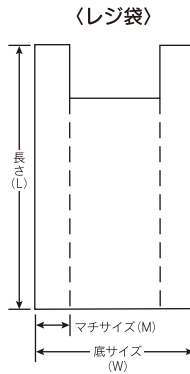

30005
キープフラワー 18L
■ 1ケース【1ケース】

30008
キープフラワー EX 18L
■ 1ケース【1ケース】
EXは100倍希釈です

10441
フローライフ F200 18L
■ 1ケース【1ケース】

レジパック

70とピックは鉢袋にはもちろん花束等をいれるのにも便利です

- 49240** レジパック No8 (W)9cm×(L)36cm×(M)5cm
■ 1パック (20パック)
- 49250** レジパック No12 (W)19cm×(L)40cm×(M)5.5cm
■ 1パック (10パック)
- 49260** レジパック No20 (W)21cm×(L)46cm×(M)6.5cm
■ 1パック (10パック)
- 49270** レジパック No30 (W)26cm×(L)50cm×(M)7cm
■ 1パック (10パック)
- 49280** レジパック No45 (W)30cm×(L)55cm×(M)7.5cm
■ 1パック (10パック)
- 49290** レジパック No60 (W)35cm×(L)60cm×(M)7.5cm
■ 1パック (10パック)
- 49300** レジパック No70 (W)23.5cm×(L)70cm×(M)6.2cm
■ 1パック (10パック)
- 49310** レジパックピック (W)36cm×(L)80cm×(M)9cm
■ 1パック (10パック)