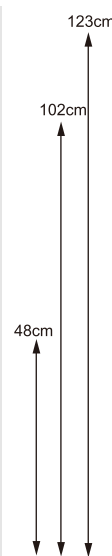

ワイヤー

(地巻) ご注文の際には、
色番号をご指定下さい

ワイヤー (ハダカ)

- 54001** # 18 (100 本入) 45cm **I** 1 パック (60 パック)
- 54002** # 20 (100 本入) 45cm **I** 1 パック (90 パック)
- 54003** # 22 (100 本入) 45cm **I** 1 パック (160 パック)
- 54004** # 24 (200 本入) 45cm **I** 1 パック (120 パック)
- 54005** # 26 (200 本入) 45cm **I** 1 パック (160 パック)
- 54006** # 28 (200 本入) 45cm **I** 1 パック (400 パック)
- 54007** # 30 (200 本入) 45cm **I** 1 パック (540 パック)

デラックス
スタンドメッキ

* 上段は花桶300を使用
* 下段は花桶260を使用

- 16026**
デラックススタンド（メッキ）120cm
H120cm ■ 10台【10台】c

16080
A-1 型（群馬）BK 123cm
H120cm ■ 12台【12台】c

16079
A-1 型（群馬）W 123cm
H120cm ■ 12台【12台】c

16081
A-2 型（新潟）W 123cm
H123cm ■ 12台【12台】c

16078
UP 型（宇都宮）W 120cm
H120cm ■ 12台【12台】c

深型スタンド

- 16111** 深型スタンド 43cm
H43cm ■ 12台【12台】c
- 16112** 深型スタンド 60cm
H60cm ■ 12台【12台】c
- 16113** 深型スタンド 83cm
H83cm ■ 12台【12台】c
- 16114** 深型スタンド 105cm
(1段)
H105cm ■ 12台【12台】c
- 16115** 深型スタンド 105cm
(2段)
H105cm ■ 12台【12台】c