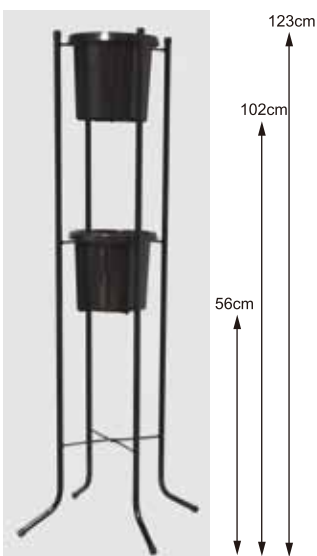

16080
A-1 型（群馬）BK 123cm
H120cm ■ 12台【12台】c