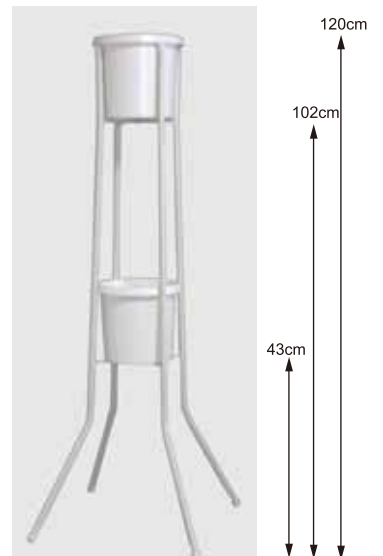

16078
UP 型（宇都宮）W 120cm
H120cm ■ 12台【12台】c

深型スタンド

- 16111** 深型スタンド 43cm
H43cm ■ 12台【12台】c
- 16112** 深型スタンド 60cm
H60cm ■ 12台【12台】c
- 16113** 深型スタンド 83cm
H83cm ■ 12台【12台】c
- 16114** 深型スタンド 105cm
(1段)
H105cm ■ 12台【12台】c
- 16115** 深型スタンド 105cm
(2段)
H105cm ■ 12台【12台】c