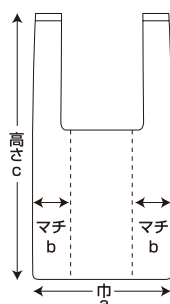

*ピックのみ 50 枚入、他のサイズは全て 100 枚入です。

鉢袋

- 01075** HD 鉢袋 S (W)21cm×(L)55cm
■ 1パック (30パック)
- 01076** HD 鉢袋 M (W)25cm×(L)55cm
■ 1パック (30パック)
- 01077** HD 鉢袋 L (W)30cm×(L)63cm
■ 1パック (30パック)
- 01078** HD 鉢袋 LL (W)38cm×(L)70cm
■ 1パック (20パック)
- 01079** HD 鉢袋 3L (W)39cm×(L)75cm
 3Lのみマチ付です
■ 1パック (15パック)

*各サイズ 100 枚入です。

花束ハンド

花束を縦にしたまま入れられるタイプの袋。縦長なので、長いグリーンなども簡単に持ち帰れます。

- 49311** 花束ハンド S (50 枚入)
 0.025mm×27/41cm×82cm マチ 7cm
■ 1パック【10パック】
- 49312** 花束ハンド M (50 枚入)
 0.028mm×31/45cm×90cm マチ 7cm
■ 1パック【10パック】
- 49313** 花束ハンド L (50 枚入)
 0.028mm×35/50cm×100cm マチ 7.5cm
■ 1パック【10パック】

アレンジハンド

シンプルな手揚げに厚手のそこボールが付いたリーズナブルなタイプ。レッスンなどのお持ち帰り用に。

- 49314** アレンジハンド S (25 枚入)
 0.035mm×30/50cm×60cm マチ 10cm
 段ボールサイズ 29.5cm×19.5cm
■ 1パック【4パック】
- 49315** アレンジハンド M (25 枚入)
 0.04mm×35/59cm×70cm マチ 12cm
 段ボールサイズ 34.5cm×23.5cm
■ 1パック【4パック】
- 49316** アレンジハンド L (25 枚入)
 0.06mm×48/78cm×81cm マチ 15cm
 段ボールサイズ 47.5cm×29.5cm
■ 1パック【4パック】