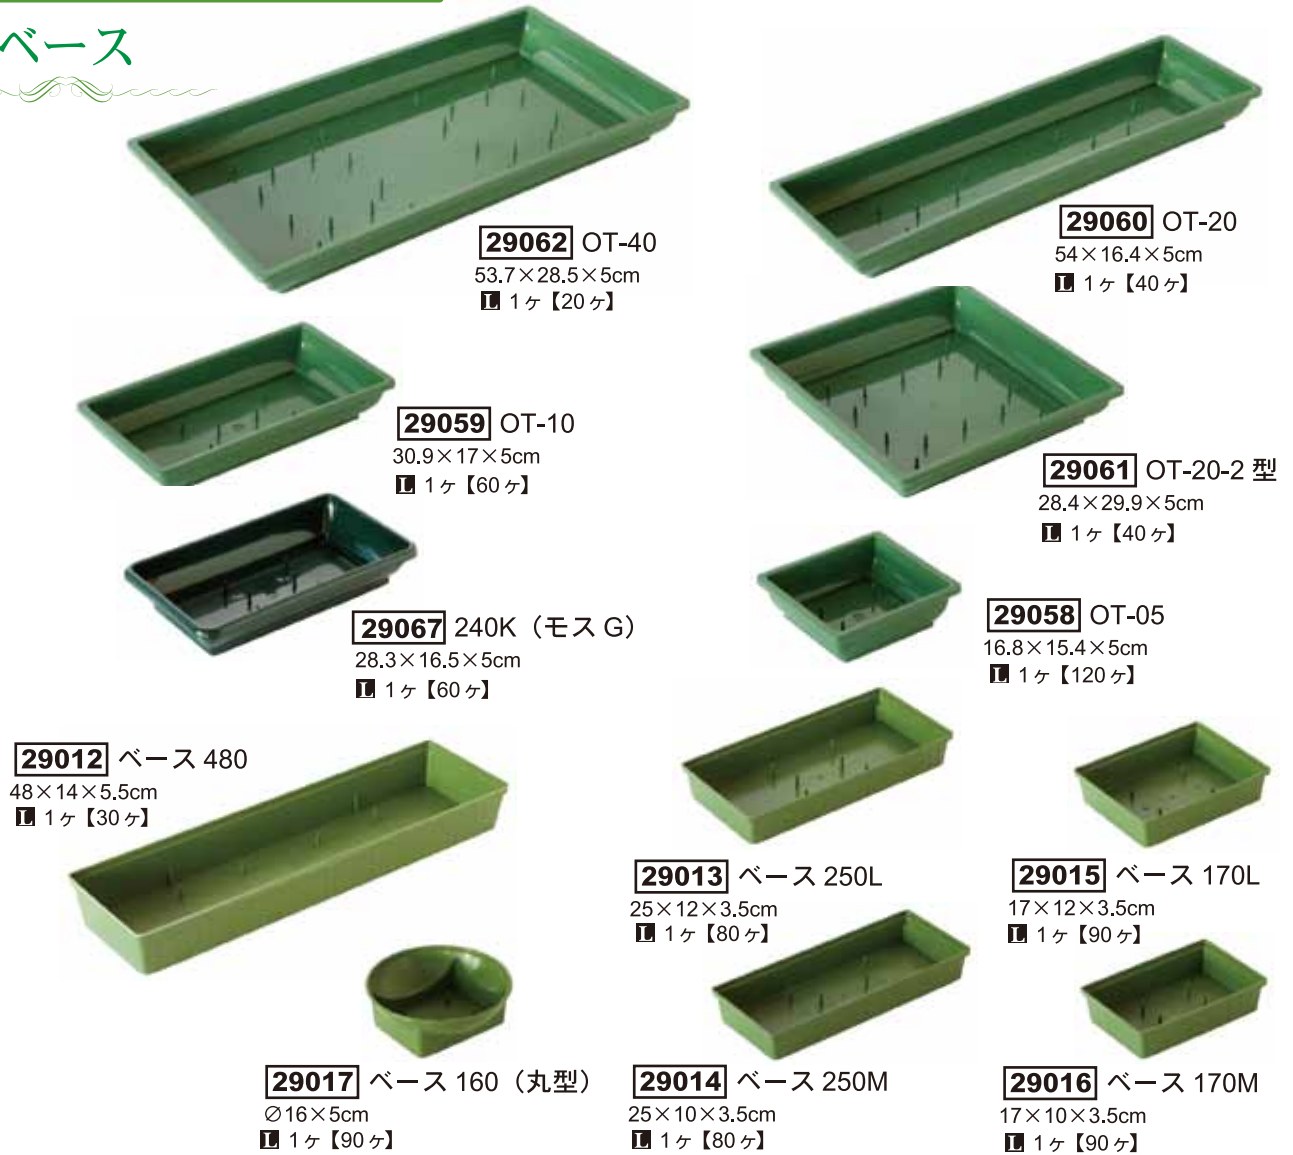

ペーパーバック (小)
クラフト
34×22×32cm
■ 25 枚【100 枚】

01070

ペーパーバック (大)
ホワイト
45×22×45.5cm
■ 25 枚【100 枚】

01071

ペーパーバック (大)
クラフト
45×22×45.5cm
■ 25 枚【100 枚】

ベース

29062 OT-40
53.7×28.5×5cm
1ヶ【20ヶ】

29060 OT-20
54×16.4×5cm
1ヶ【40ヶ】

29059 OT-10
30.9×17×5cm
1ヶ【60ヶ】

29061 OT-20-2 型
28.4×29.9×5cm
1ヶ【40ヶ】

29067 240K (モス G)
28.3×16.5×5cm
1ヶ【60ヶ】

29058 OT-05
16.8×15.4×5cm
1ヶ【120ヶ】

29012 ベース 480
48×14×5.5cm
1ヶ【30ヶ】

29013 ベース 250L
25×12×3.5cm
1ヶ【80ヶ】