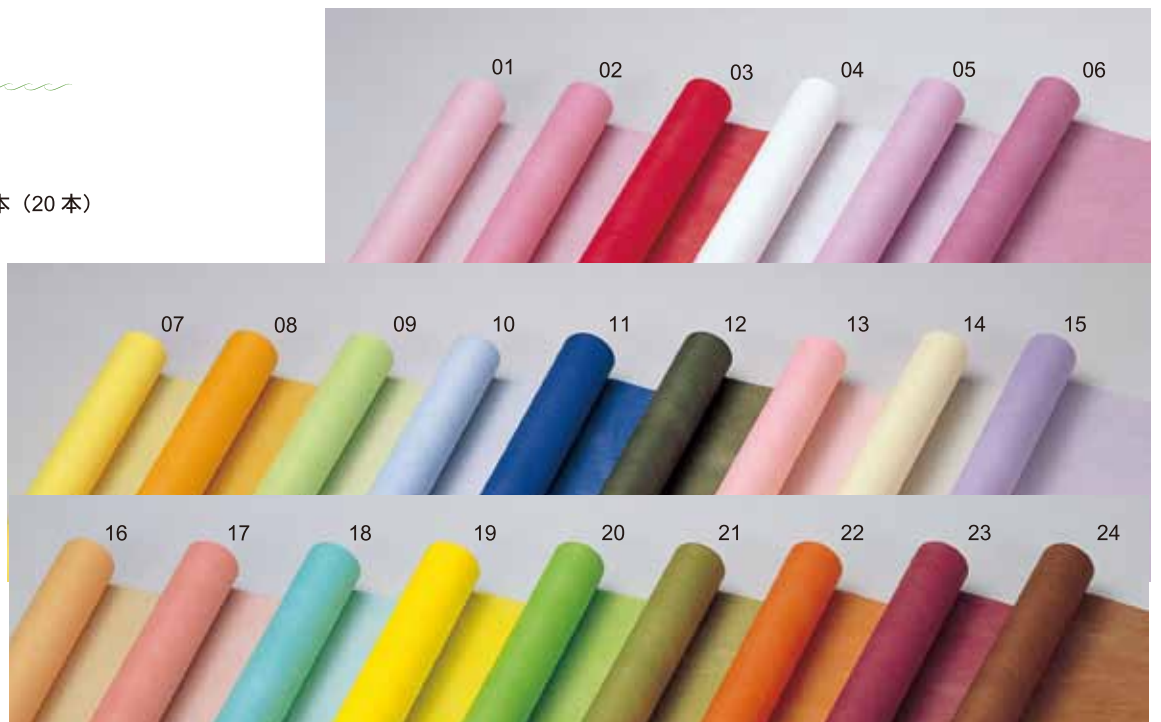

アルバ

66012

アルバ

65cm×20m 巻 1本 (20本)