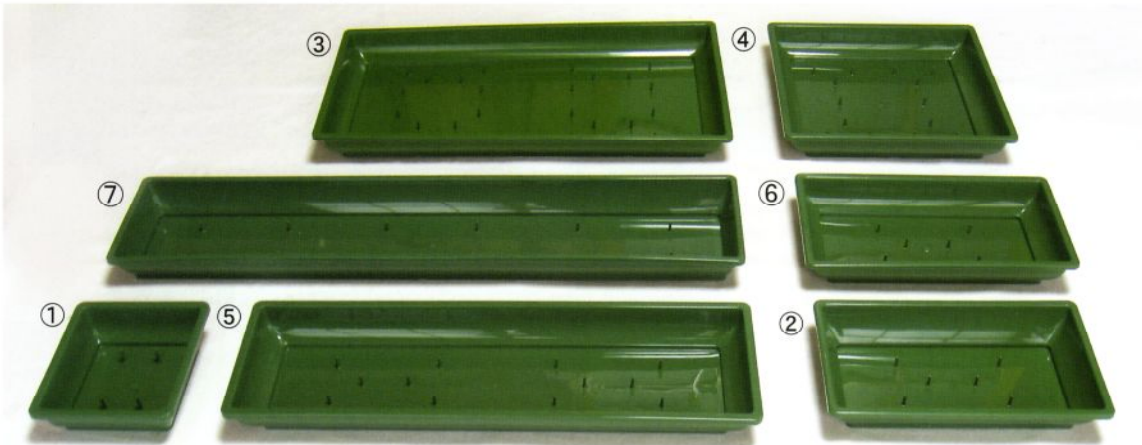

フラッシュ天板 1200
¥23,000 (A)/台 (L) 1台
W120×W35×H5cm

62119

フラッシュ天板 1500
¥23,000 (A)/台 (L) 1台
W150×W35×H5cm

レール天板

44610

¥15,000 (A)/枚 (L) 8枚
W180×W30×H2cm

■11個のベースを並べられます

- レール付なので簡単にベースをセット
- セットしたまま持ち運びOK
- 使用ベースはOT-10-2型です (p10参照)

■オプションで
便利な「持ち手」
が付けられます

- 軽くて丈夫なフラッシュ構造
- SFアルミ花壇・スロープスタンド等の天板としてご使用できます

※送料 立替 ※受注生産

ベース

- ① **[29058]** OT-05 **¥250** ㊟/ヶ **㊦** 5ヶ【120ヶ】
16.8×15.4×H5cm
- ② **[29059]** OT-10 **¥350** ㊟/ヶ **㊦** 5ヶ【60ヶ】
30.9×17×H5cm
- ③ **[29060]** OT-20 **¥720** ㊟/ヶ **㊦** 5ヶ【40ヶ】
54×16.4×H5cm
- ④ **[29061]** OT-20-2型 **¥720** ㊟/ヶ **㊦** 5ヶ【40ヶ】
28.4×29.9×H5cm
- ⑤ **[29062]** OT-40 **¥1,140** ㊟/ヶ **㊦** 5ヶ【20ヶ】
53.7×28.5×H5cm
- ⑥ **[29065]** OT-10-2型 **¥350** ㊟/ヶ **㊦** 60ヶ
<カット型>
28.3×16.5×H5cm
- ⑦ **[29066]** OT-30 **¥940** ㊟/ヶ **㊦** 30ヶ
73.5×15.3×H5cm

(割れにくい素材です)

- ① **[29056]** OT-20B-3 48.5×13×H5.5cm
¥590 ㊟/ヶ **㊦** 5ヶ【40ヶ】
- ② **[29057]** OT-10B-3 25×12.5×H5.5cm
¥320 ㊟/ヶ **㊦** 5ヶ【60ヶ】

- ① **[29012]** ベース480 **¥780** ㊟/ヶ **㊦** 5ヶ【30ヶ】
48×14×H5.5cm
- ② **[29013]** ベース250 L **¥250** ㊟/ヶ **㊦** 5ヶ【80ヶ】
25×12×H3.5cm
- ③ **[29014]** ベース250 M **¥230** ㊟/ヶ **㊦** 5ヶ【80ヶ】
25×10×H3.5cm
- ④ **[29015]** ベース170 L **¥190** ㊟/ヶ **㊦** 5ヶ【90ヶ】
17×12×H3.5cm
- ⑤ **[29016]** ベース170 M **¥180** ㊟/ヶ **㊦** 5ヶ【90ヶ】
17×10×H3.5cm
- ⑥ **[29017]** ベース160 **¥180** ㊟/ヶ **㊦** 5ヶ【90ヶ】
(丸型) ϕ 16×H5cm