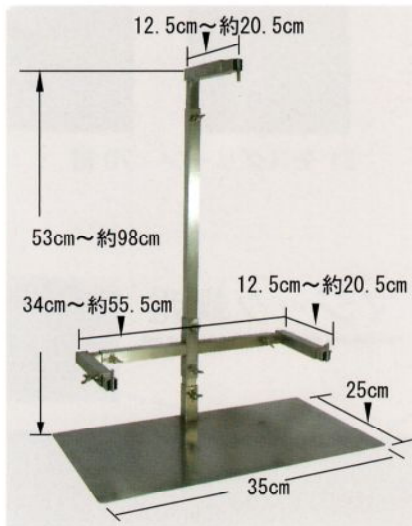

¥3,600 (A)/枚 (B) 1枚 (10枚)

62056

フロッキー額フレーム エンジ
46.5×54.5cm (フレーム最大値)

¥3,600 (A)/枚 (B) 1枚 (10枚)

- 付属の発泡スチロールを四隅にはめ込んで写真額を固定します
- 42.5×33.5cm～46.5×39cmまでの写真額をセット可能です

62052 額フレーム A

48×57cm (フレーム最大値)

¥2,600 (A)/枚 (B) 1枚 (5枚)

62051 額フレーム B

42.3×51.2cm (フレーム最大値)

¥1,200 (A)/枚 (B) 1枚 (5枚)

- 裏フタ開閉式です
- 33.5×42.5cm～37.5×46.5cmまでの写真額をセット可能です

写真立

■ステンレス製

62054 写真立
¥52,000 (A)/台 (B) 1台

■額の反射を防ぐため手前に傾けて立てる場合にフックとして使用できます

62058 デラックス写真立
¥120,000 (A)/台 (B) 1台

■額を立てかけて使用する場合フックを横にして使用できます

■写真立は各部位の調整が可能です ■表示のサイズは最小～最大値を表示しています

※送料 立替

※受注生産

カラーパネル

08 アイボリー

20 ピンク