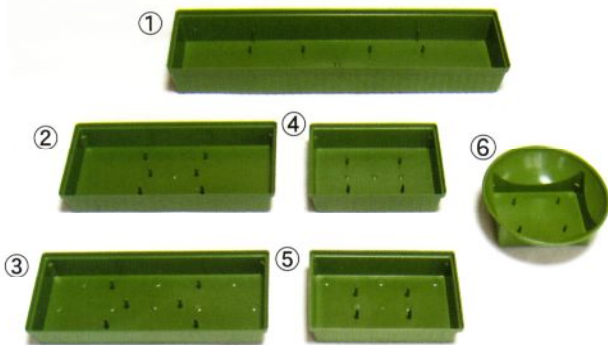

フラッシュ天板 1200
¥23,000 (A)/台 (L) 1台
W120×W35×H5cm

62119

フラッシュ天板 1500
¥23,000 (A)/台 (L) 1台
W150×W35×H5cm

レール天板

44610

¥15,000 (A)/枚 (L) 8枚
W180×W30×H2cm

■11個のベースを並べられます

- レール付なので簡単にベースをセット
- セットしたまま持ち運びOK
- 使用ベースはOT-10-2型です (p10参照)

■オプションで
便利な「持ち手」
が付けられます

- 軽くて丈夫なフラッシュ構造
- SFアルミ花壇・スロープスタンド等の天板としてご使用できます

※送料 立替 ※受注生産

ベース

- ① **[29058]** OT-05 **¥250** ㊟/ヶ **㊦** 5ヶ【120ヶ】
16.8×15.4×H5cm
- ② **[29059]** OT-10 **¥350** ㊟/ヶ **㊦** 5ヶ【60ヶ】
30.9×17×H5cm
- ③ **[29060]** OT-20 **¥720** ㊟/ヶ **㊦** 5ヶ【40ヶ】
54×16.4×H5cm
- ④ **[29061]** OT-20-2型 **¥720** ㊟/ヶ **㊦** 5ヶ【40ヶ】
28.4×29.9×H5cm
- ⑤ **[29062]** OT-40 **¥1,140** ㊟/ヶ **㊦** 5ヶ【20ヶ】
53.7×28.5×H5cm
- ⑥ **[29065]** OT-10-2型 **¥350** ㊟/ヶ **㊦** 60ヶ
<カット型>
28.3×16.5×H5cm
- ⑦ **[29066]** OT-30 **¥940** ㊟/ヶ **㊦** 30ヶ
73.5×15.3×H5cm

(割れにくい素材です)

- ① **[29056]** OT-20B-3 48.5×13×H5.5cm
¥590 ㊟/ヶ **㊦** 5ヶ【40ヶ】
- ② **[29057]** OT-10B-3 25×12.5×H5.5cm
¥320 ㊟/ヶ **㊦** 5ヶ【60ヶ】

- ① **[29012]** ベース480 **¥780** ㊟/ヶ **㊦** 5ヶ【30ヶ】
48×14×H5.5cm
- ② **[29013]** ベース250 L **¥250** ㊟/ヶ **㊦** 5ヶ【80ヶ】
25×12×H3.5cm
- ③ **[29014]** ベース250 M **¥230** ㊟/ヶ **㊦** 5ヶ【80ヶ】
25×10×H3.5cm
- ④ **[29015]** ベース170 L **¥190** ㊟/ヶ **㊦** 5ヶ【90ヶ】
17×12×H3.5cm
- ⑤ **[29016]** ベース170 M **¥180** ㊟/ヶ **㊦** 5ヶ【90ヶ】
17×10×H3.5cm
- ⑥ **[29017]** ベース160 **¥180** ㊟/ヶ **㊦** 5ヶ【90ヶ】
(丸型) ϕ 16×H5cm

- [29055]** スロープベース
¥2,000 ㊟/ヶ **㊦** 5ヶ【20ヶ】
58.5×26×H9.5cm

(吸水スポンジ5個分)

パネルシーマ

飾り模様 A

(ブラウンに使用例)

ブラウン/イエローにはゴールド

飾り模様 B

(グレーに使用例)