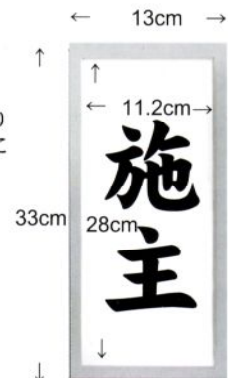

■紙製ですので軽く持ち運びが簡単です

※送料 立替 ※受注生産

アルミ芳名板Ⅱ

(62400)
 ¥156,000 (A)/台 ■ 1台(1台入)
 88.5×185cmH

組み立ては 支柱を
 足に差し込んで蝶ネ
 ジで留めるだけで
 簡単です

用紙を名札の上部より
 入れて頂ければ簡単に
 セットできます

- 名札の周りとは芳名板の下地が 同じ色ですので下地のアルミとの違和感がありません
- 従来の芳名板より名札の枚数を多く(18枚)掲示できます
- アルミ製ですので軽く持ち運びが簡単です