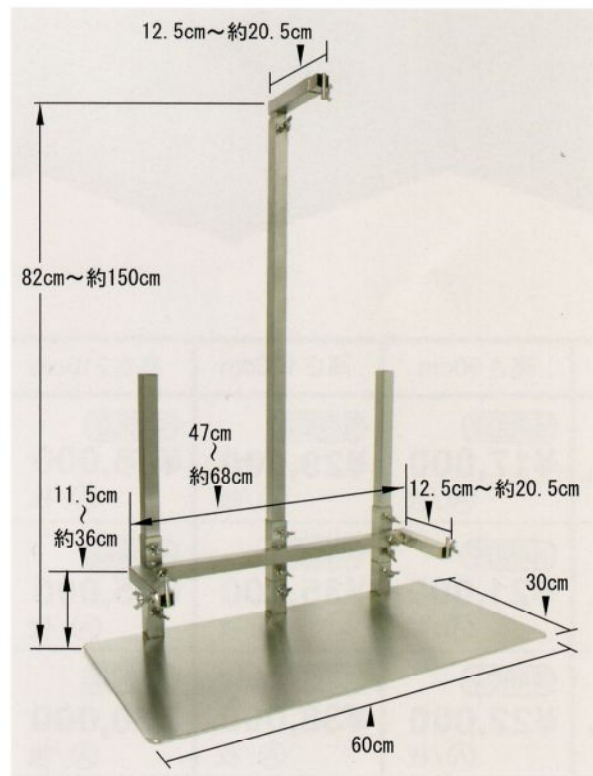

¥3,600 (A)/枚 (B) 1枚 (10枚)

62056

フロッキー額フレーム エンジ
46.5×54.5cm (フレーム最大値)

¥3,600 (A)/枚 (B) 1枚 (10枚)

- 付属の発泡スチロールを四隅にはめ込んで写真額を固定します
- 42.5×33.5cm～46.5×39cmまでの写真額をセット可能です

62052 額フレーム A

48×57cm (フレーム最大値)

¥2,600 (A)/枚 (B) 1枚 (5枚)

62051 額フレーム B

42.3×51.2cm (フレーム最大値)

¥1,200 (A)/枚 (B) 1枚 (5枚)

- 裏フタ開閉式です
- 33.5×42.5cm～37.5×46.5cmまでの写真額をセット可能です

写真立

■ステンレス製

62054 写真立
¥52,000 (A)/台 (B) 1台

■額の反射を防ぐため手前に傾けて立てる場合にフックとして使用できます

62058 デラックス写真立
¥120,000 (A)/台 (B) 1台

■額を立てかけて使用する場合フックを横にして使用できます

■写真立は各部位の調整が可能です ■表示のサイズは最小～最大値を表示しています

※送料 立替

※受注生産

カラーパネル

08 アイボリー

20 ピンク