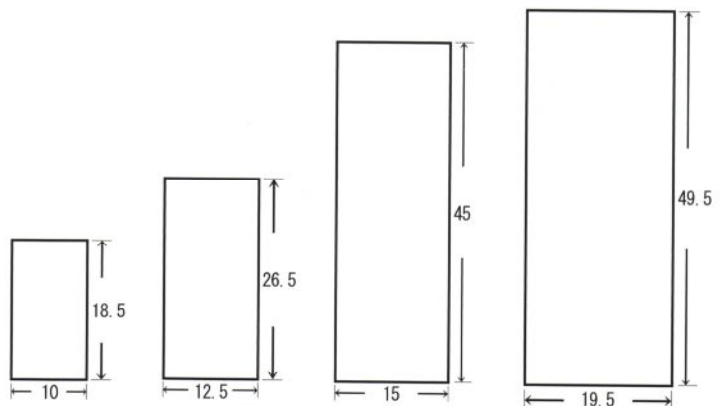

インクジェット用木目用紙