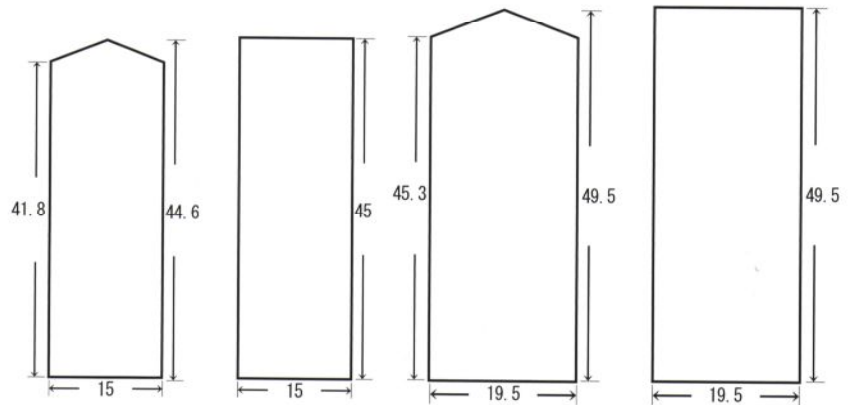

プリンタ用木目用紙

46512

S山 44.6(41.8)H×15cm 157g/m²
¥20 (A)/枚 (L) 200枚 (1000枚)

46513

S角 45H×15cm 157g/m²
¥20 (A)/枚 (L) 200枚 (1000枚)

46514

M山 49.1(45.3)H×19.5cm 157g/m²
¥28 (A)/枚 (L) 200枚 (1000枚)

46515

M角 49.5H×19.5cm 157g/m²
¥28 (A)/枚 (L) 200枚 (1000枚)

レーザー用木目用紙

46521

3 S角 18.5H×10cm 120g/m²
¥30 (A)/枚 (L) 100枚 (1000枚)

46522

SS角 26.5H×12.5cm 120g/m²
¥50 (A)/枚 (L) 100枚 (1000枚)

46523

S角 45H×15cm 120g/m²
¥70 (A)/枚 (L) 100枚 (500枚)

46525

M角 49.5H×19.5cm 120g/m²
¥90 (A)/枚 (L) 100枚 (500枚)

インクジェット用木目用紙

■ご注文の際はサイズのご指定をお願いいたします