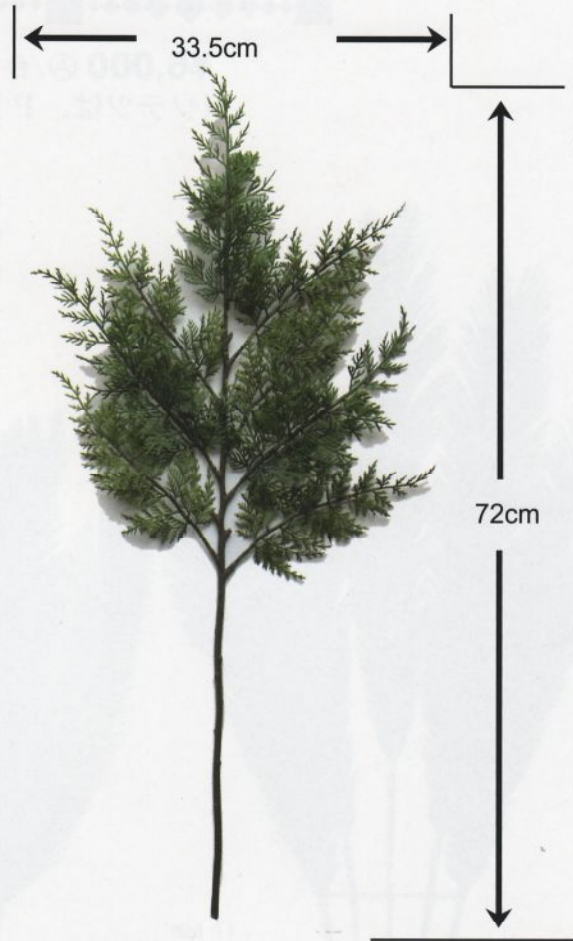

92035

¥650 (A)/本 **L** 12本【144本】
19×90cmH

PPレザーファン

- ポリで作られておりますので水洗いができます

92036

¥250 (A)/本 **L** 100本【100本】
21×55cmH

葉の落下防止用加工
を施しました

茎の回転防止用に茎を
平らにしました

PPヒノキ

■ポリで作られておりますので水洗いができます

92037

¥700 (A)/本 12本【144本入】
33.5×72cmH

SWアイビー

■ご注文の際は色指定をお願いいたします

92038

¥1,000 (A)/本 12本【120本入】
約180cmH