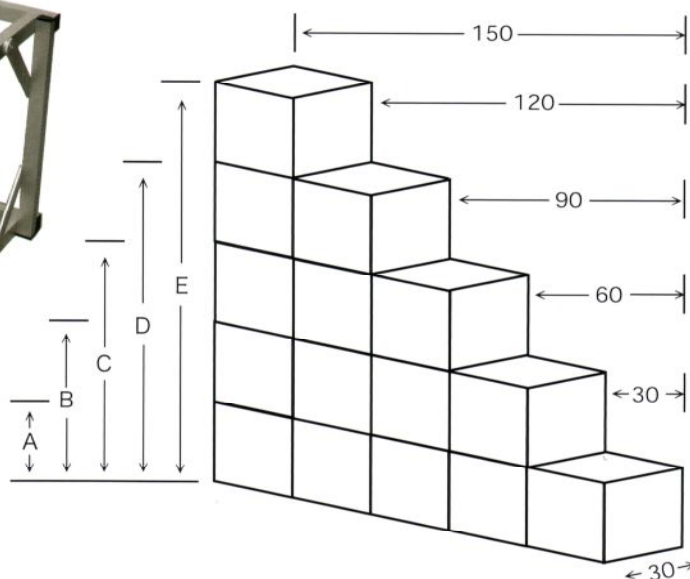

※送料 立替 ※受注生産

SFアルミ花壇

Solid Frame アルミ花壇
(頑丈な櫓のアルミ花壇)

★折りたたんだ状態

SFアルミ花壇	高さ					間口	ロット ■	上代 ①/台
	A	B	C	D	E			
3段	30cm	60cm	90cm			W30cm	1台	(77100) ¥48,000
	40cm	70cm	100cm			W30cm	1台	(77101) ¥51,000
	50cm	80cm	110cm			W30cm	1台	(77102) ¥51,000
4段	30cm	60cm	90cm	120cm		W30cm	1台	(77103) ¥60,000
	40cm	70cm	100cm	130cm		W30cm	1台	(77104) ¥76,000
	50cm	80cm	110cm	140cm		W30cm	1台	(77105) ¥81,000
5段	30cm	60cm	90cm	120cm	150cm	W30cm	1台	(77106) ¥90,000
	50cm	80cm	110cm	140cm	170cm	W30cm	1台	(77107) ¥95,000