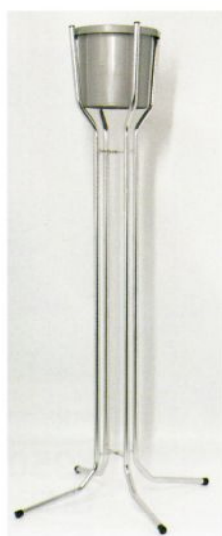

※受注生産

- スタンドは折りたたみが可能です
- 別寸のご注文もお受けいたします
- スタンドのみの価格です オトシは別売りとなります

Y型スタンド

デラックススタンドメッキ

16064

Y型スタンド (ブラック) 120cm
¥5,600 ㊤/台 ㊦ 6台【6台】

16065

Y型スタンド (メッキ) 120cm
¥6,600 ㊤/台 ㊦ 6台【6台】