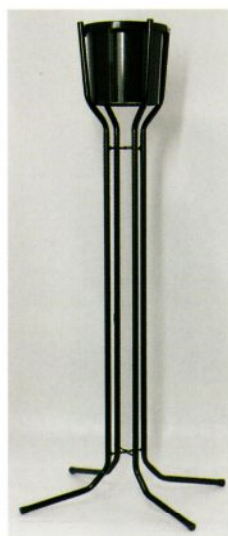

※受注生産

- スタンドは折りたたみが可能です
- 別寸のご注文もお受けいたします
- スタンドのみの価格です オトシは別売りとなります

Y型スタンド

デラックススタンドメッキ

16064

Y型スタンド (ブラック) 120cm
¥5,600 ㊤/台 ㊦ 6台【6台】

16065

Y型スタンド (メッキ) 120cm
¥6,600 ㊤/台 ㊦ 6台【6台】