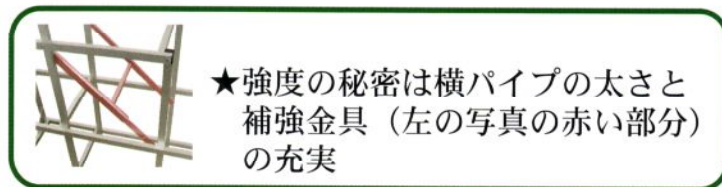

※送料 立替 ※受注生産

SFアルミ花壇

Solid Frame アルミ花壇
(頑丈な櫓のアルミ花壇)

★折りたたんだ状態

SFアルミ花壇	高さ					間口	ロット ■	上代 ①/台
	A	B	C	D	E			
3段	30cm	60cm	90cm			W30cm	1台	(77100) ¥48,000
	40cm	70cm	100cm			W30cm	1台	(77101) ¥51,000
	50cm	80cm	110cm			W30cm	1台	(77102) ¥51,000
4段	30cm	60cm	90cm	120cm		W30cm	1台	(77103) ¥60,000
	40cm	70cm	100cm	130cm		W30cm	1台	(77104) ¥76,000
	50cm	80cm	110cm	140cm		W30cm	1台	(77105) ¥81,000
5段	30cm	60cm	90cm	120cm	150cm	W30cm	1台	(77106) ¥90,000
	50cm	80cm	110cm	140cm	170cm	W30cm	1台	(77107) ¥95,000