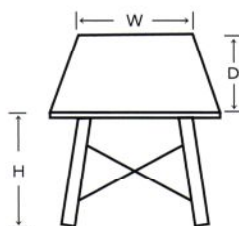

ダルマ籠 / スタンド

⑥2001 手編ダルマ (大)

¥18,150 ③/ヶ ④ 1ヶ Wφ47×Aφ30.5×H27cm

⑥2002 手編ダルマ (中)

¥14,580 ③/ヶ ④ 1ヶ Wφ43.5×Aφ25.5×H25cm

⑥2003 手編ダルマ (小)

¥ 9,900 ③/ヶ ④ 1ヶ Wφ32×Aφ18.5×H19cm

⑥2004 ポリダルマ (大)

¥13,750 ③/ヶ ④ 1ヶ Wφ47×Aφ30.5×H27cm

⑥2005 ポリダルマ (中)

¥11,000 ③/ヶ ④ 1ヶ Wφ43.5×Aφ25.5×H25cm

⑥2006 ポリダルマ (小)

¥ 8,530 ③/ヶ ④ 1ヶ Wφ32×Aφ18.5×H19cm

⑥2007 天板付スタンド 大用 70cm

¥19,250 ③/台 ④ 1台 W50×D46×H70cm

⑥2008 天板付スタンド 大用 60cm

¥ 7,880 ③/台 ④ 1台 W50×D46×H60cm

⑥2009 天板付スタンド 大用 50cm

¥16,780 ③/台 ④ 1台 W50×D46×H50cm

⑥2010 天板付スタンド 中用 70cm

¥18,150 ③/台 ④ 1台 W50×D39.5×H70cm

⑥2011 天板付スタンド 中用 60cm

¥17,050 ③/台 ④ 1台 W50×D39.5×H60cm

⑥2012 天板付スタンド 中用 50cm

¥15,950 ③/台 ④ 1台 W50×D39.5×H50cm

⑥2013 天板付スタンド 小用 70cm

¥17,330 ③/台 ④ 1台 W45×D35×H70cm

⑥2014 天板付スタンド 小用 60cm

¥16,230 ③/台 ④ 1台 W45×D35×H60cm

⑥2015 天板付スタンド 小用 50cm

¥14,850 ③/台 ④ 1台 W45×D35×H50cm

- スタンドは折りたたみが可能です
- ご注文の際には 色番号をご指定ください

※送料 立替 ※受注生産