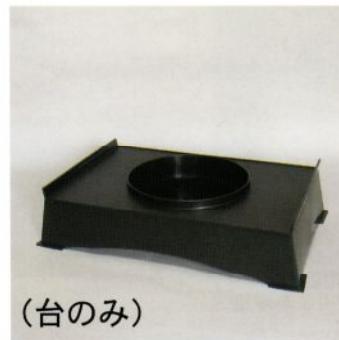

(台のみ)

26012

Y-3 供花台(BK)

¥850 ㊤/ケ

📦 1ケ【30ケ】

ポット Y-3適応
台 $39 \times 25 \times H9\text{cm}$